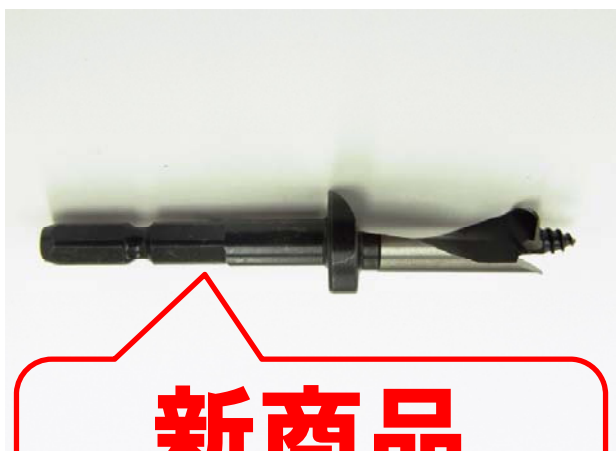

6角軸タイプ

No.34 6角軸ストッパー付

新商品

インパクトドライバー対応

適応機種

- ・電気ドリル
- ・ドリルドライバー(12V以上)
- ・インパクトドライバー(12V以上)

特長

- ・充電式電動工具で、使用していただけますので、電源のない所でも穴あけが出来ます。
- ・ストッパー機能付きで、同じ深さの穴あけが出来作業効率が上がります。
- ・インパクトドライバーでの作業では、ワンタッチで着脱出来ます。

使用上の注意点

- ・刃の部分は素手で触れないで下さい。
- ・穴あけ作業中は手袋を着用しないで下さい。
巻き込まれる恐れがあります。
- ・チャッキングはしっかり行って下さい。
- ・穴あけ位置にキリ先をあててから回転させて下さい。

サイズ表記

サイズ(mm)	全長(mm)	穴深さ(mm)	チャック径
8.0	76	31	6.35mm
8.5	76	31	6.35mm

サイズ(mm)	全長(mm)	穴深さ(mm)	チャック径
8.7	76	31	6.35mm
9.2	76	31	6.35mm